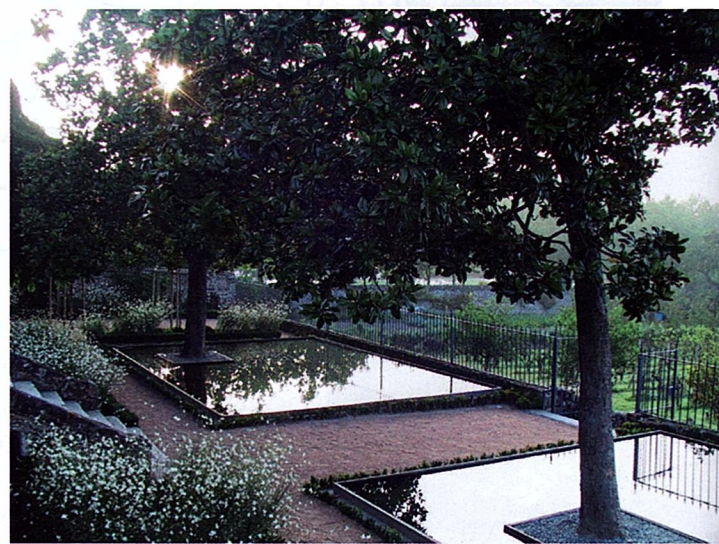

LE COLLECTOR DE L'ÉTÉ

M 05381 - 15 - F - 2,80 € - RD

Mimesis Paysage, l'harmonie de votre jardin

L'entreprise basée en Essonne met son expérience, son savoir-faire et sa connaissance pointue du végétal au service de votre projet.

Mehdi Picard et Nicolas Maujoin décident en 2013 de fusionner leurs entreprises complémentaires, créant Les Ateliers Mimesis, à proximité de Milly-la-Forêt. Pour chacune de leurs réalisations, ils s'attachent à harmoniser le projet paysager et l'environnement architectural ou naturel du site. Avec toujours le souci de créer des jardins pérennes sans oublier une nécessaire préoccupation écologique, où le végétal prend logiquement une place très importante. Pour Mimesis Paysage, l'esthétique végétale doit s'accorder à l'écosystème donné, aux usages et pratiques des jardins, ainsi qu'aux contraintes techniques de leur gestion et entretien. Mimesis Paysage conçoit des jardins selon vos envies, besoins et usages, dessinant sur mesure des espaces nouveaux en fonction des contextes rencontrés. Aucun risque de «copier-coller» dans cette entreprise donc, chaque création constituant un mini-écosystème. Chez Mimesis Pay-

sage, le jardin forme un tout qui a du sens, un microcosme où l'homme se sent en relation avec son environnement. La liste des projets réalisés par la société du duo Picard-Maujoin est aussi longue que prestigieuse : les parcs et jardins du Prieuré à Saint-Georges-sur-Loire et Chambord, les grands palaces parisiens comme le The Peninsula et le Mandarin Oriental, ou encore le château de Châtillon-en-Bazois.